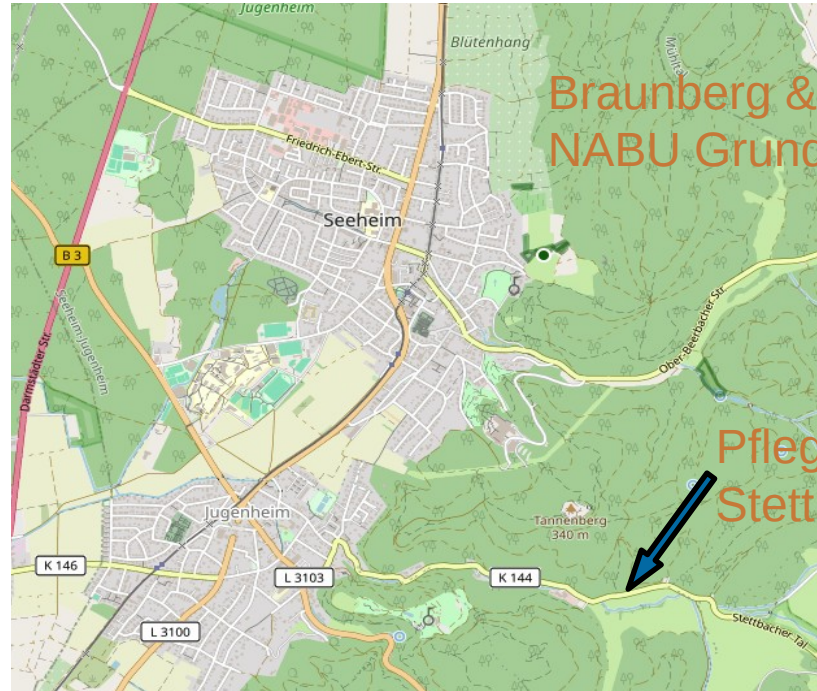

NABU Seeheim & Umgebung Streuobstwiesen

Streuobst-Wiesen in Seeheim - Jugenheim

Streuobst-Wiesen in Alsbach-Hähnlein

Fakten

- über 200 Hochstämme im Kataster, teilweise gefördert durch HALM
- Pflege je nach Sorte & Alter der Bäume
- Pflanz-, Erziehung- und Erhaltungs-Schnitt
- Schnitt im Winter (Apfel/Birne) & Sommer (Kirschen)
- Weitere Schutzmaßnahmen, wenn nötig, z.B. Weiss-Anstrich
- Viele Streuobstwiesen werden von Nabu Schafen beweidet

Helfer gesucht!

Impressionen Winterschnitt

Baumpflanzaktion 2025