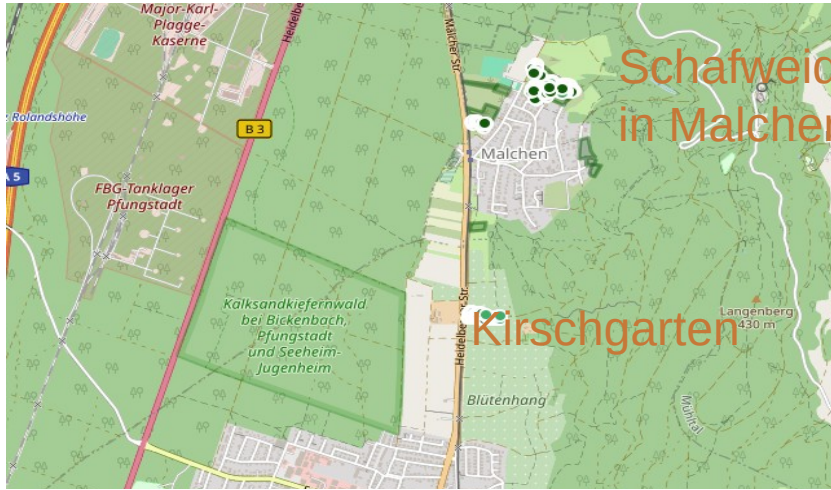

NABU Seeheim & Umgebung Streuobstwiesen

Streuobst-Wiesen in Seeheim - Jugenheim

Streuobst-Wiesen in Alsbach-Hähnlein

Fakten

- über 200 Hochstämme im Kataster, teilweise gefördert durch HALM
- Pflege je nach Sorte & Alter der Bäume
- Pflanz-, Erziehung- und Erhaltungs-Schnitt
- Schnitt im Winter (Apfel/Birne) & Sommer (Kirschen)
- Weitere Schutzmaßnahmen, wenn nötig, z.B. Weiss-Anstrich
- Viele Streuobstwiesen werden von Nabu Schafen beweidet

Helfer gesucht!

Impressionen Winterschnitt

Baumpflanzaktion 2025